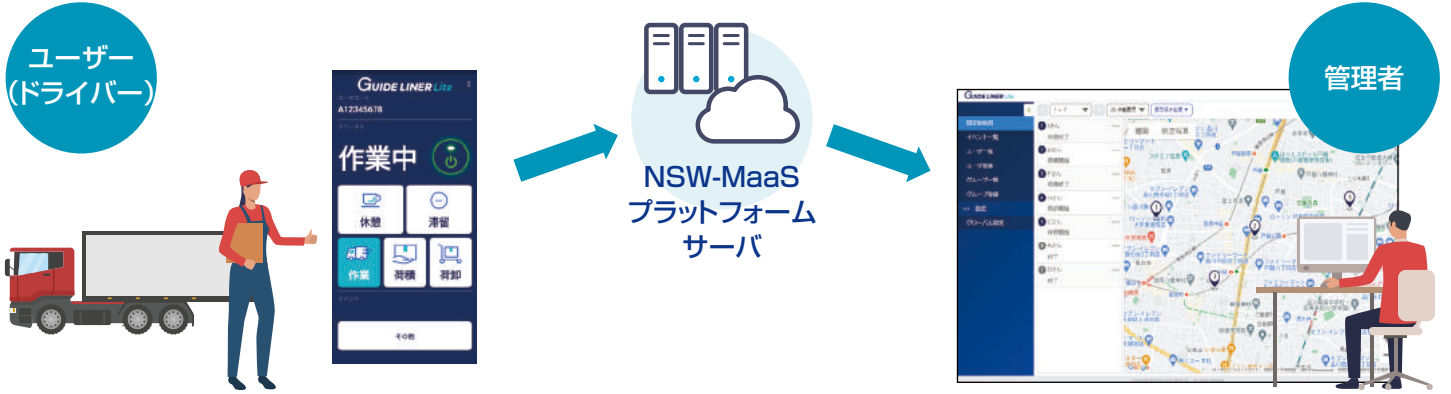

スマートフォンやハンディターミナルに専用アプリをインストールして、直感的な操作で位置情報と移動 / 休憩 / 荷積といった動態管理のためのイベントを合わせて記録できます。
管理者は記録されたデータを WEB ブラウザでご確認いただけます。

プラン・価格		フリープラン	スタンダードプラン
		お試しで始めたいユーザー向け	管理を強化したいユーザー向け
		5 ユーザー / 月 0 円	1 ユーザー / 月 1,200 円
初期費用 (サーバー設定)		0 円	50,000 円
オプション	管理ユーザー追加	—	月額 500 円 (1管理ユーザーにつき)
	追加地図使用料	—	月額 10,000 円 (月 10,000 回表示につき)
ユーザー管理		✓	✓
最新位置表示		✓	✓
移動履歴表示		✓	✓
業務履歴表示		✓	✓
グループ機能		—	✓
端末情報表示		✓	✓
地図表示回数		月 200 回まで	10ユーザーにつき月 1,000 回 (例：100ユーザーの場合は月 10,000 回まで)

※記載されている社名、商品名は各社の商標または登録商標です。記載されているサービス/仕様は、改善のため予告なしに変更することがあります。
このカタログの一部または全部を無断で使用、複製することはできません。

EB20230630p

開発・販売元
NSW

NSW株式会社
エンベデッドソリューション事業本部 営業統括部
〒150-0036 東京都渋谷区南平台町2-15
TEL: 03-4335-2610 FAX: 03-4335-2651
E-mail: mps-info@ml.nsw.co.jp

Humanware By Systemware